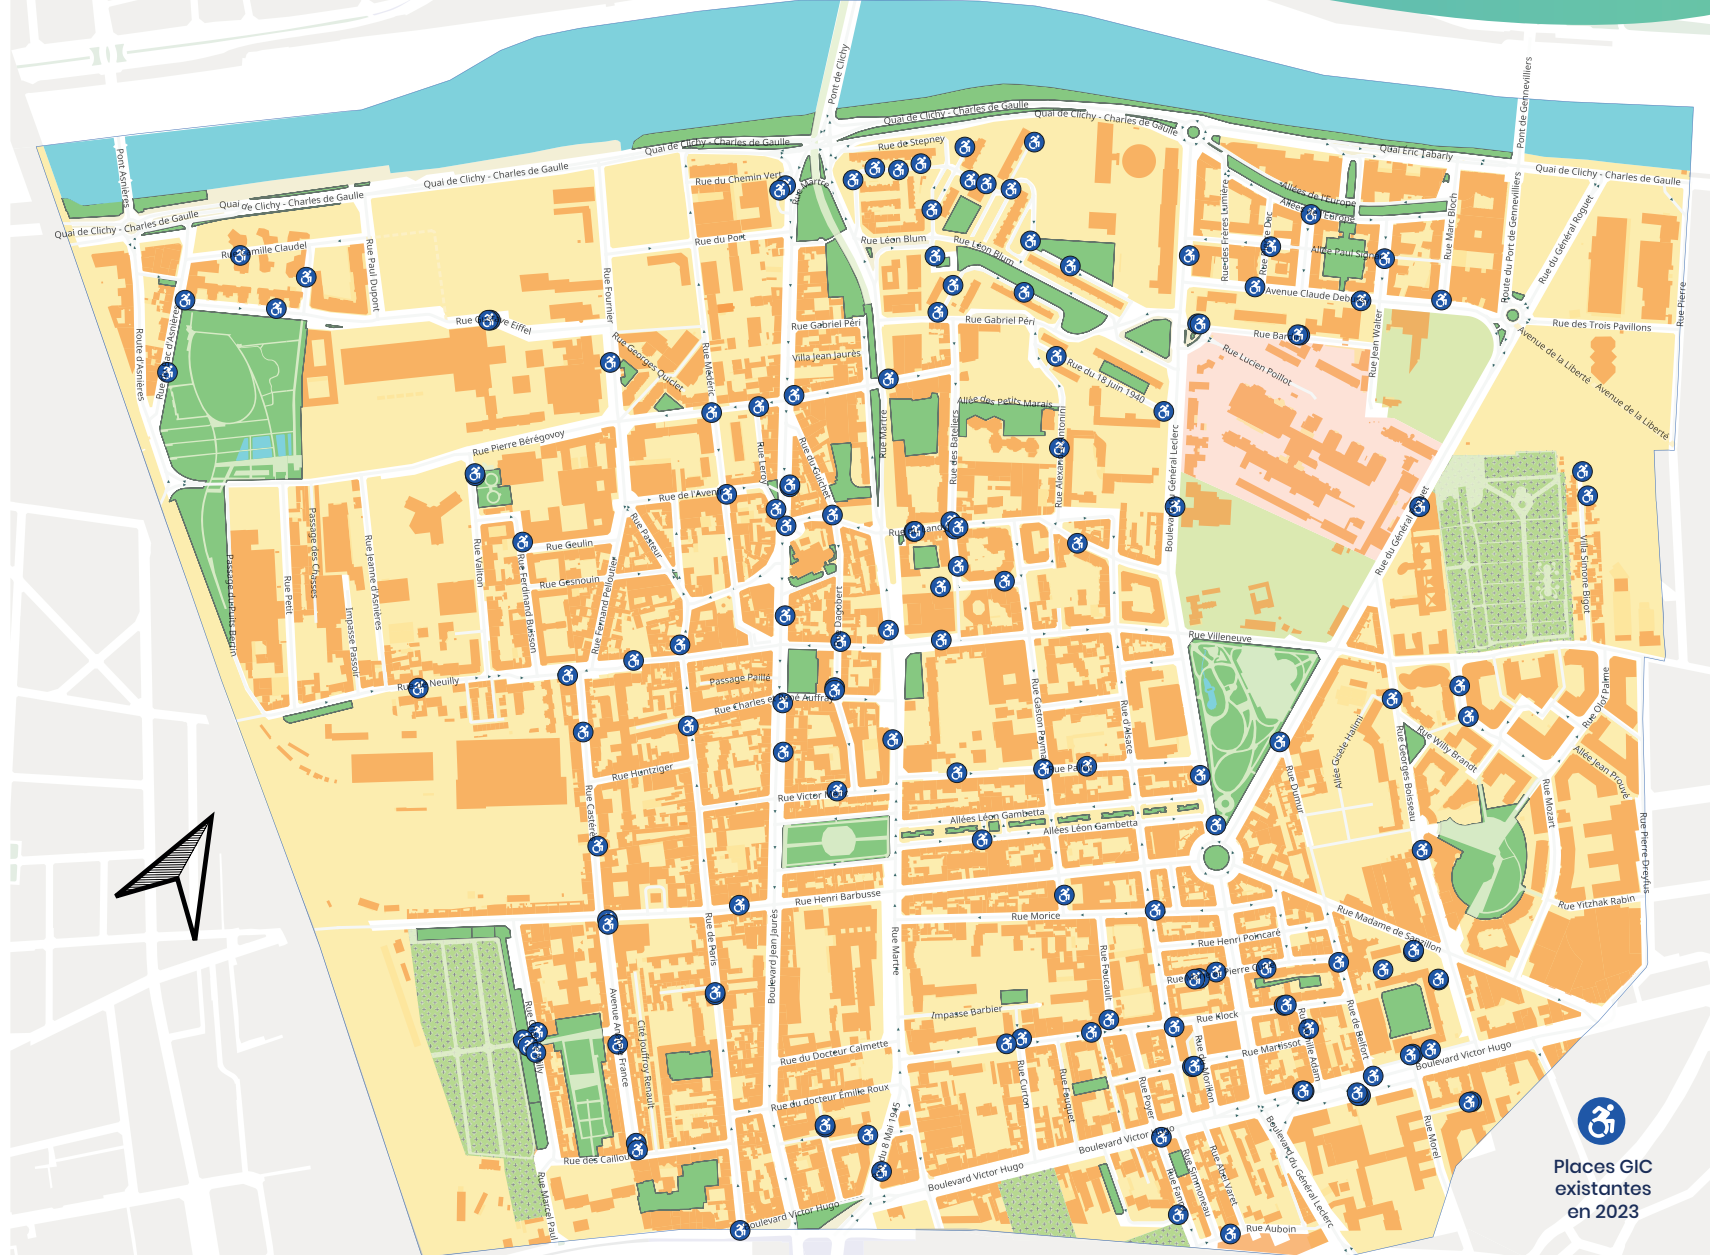

## Localisation des places GIC en 2023

Seine PARK  
67, rue Martre, 92110 Clichy  
seinepark.fr  
contact@seinepark.fr

Places GIC  
existantes  
en 2023